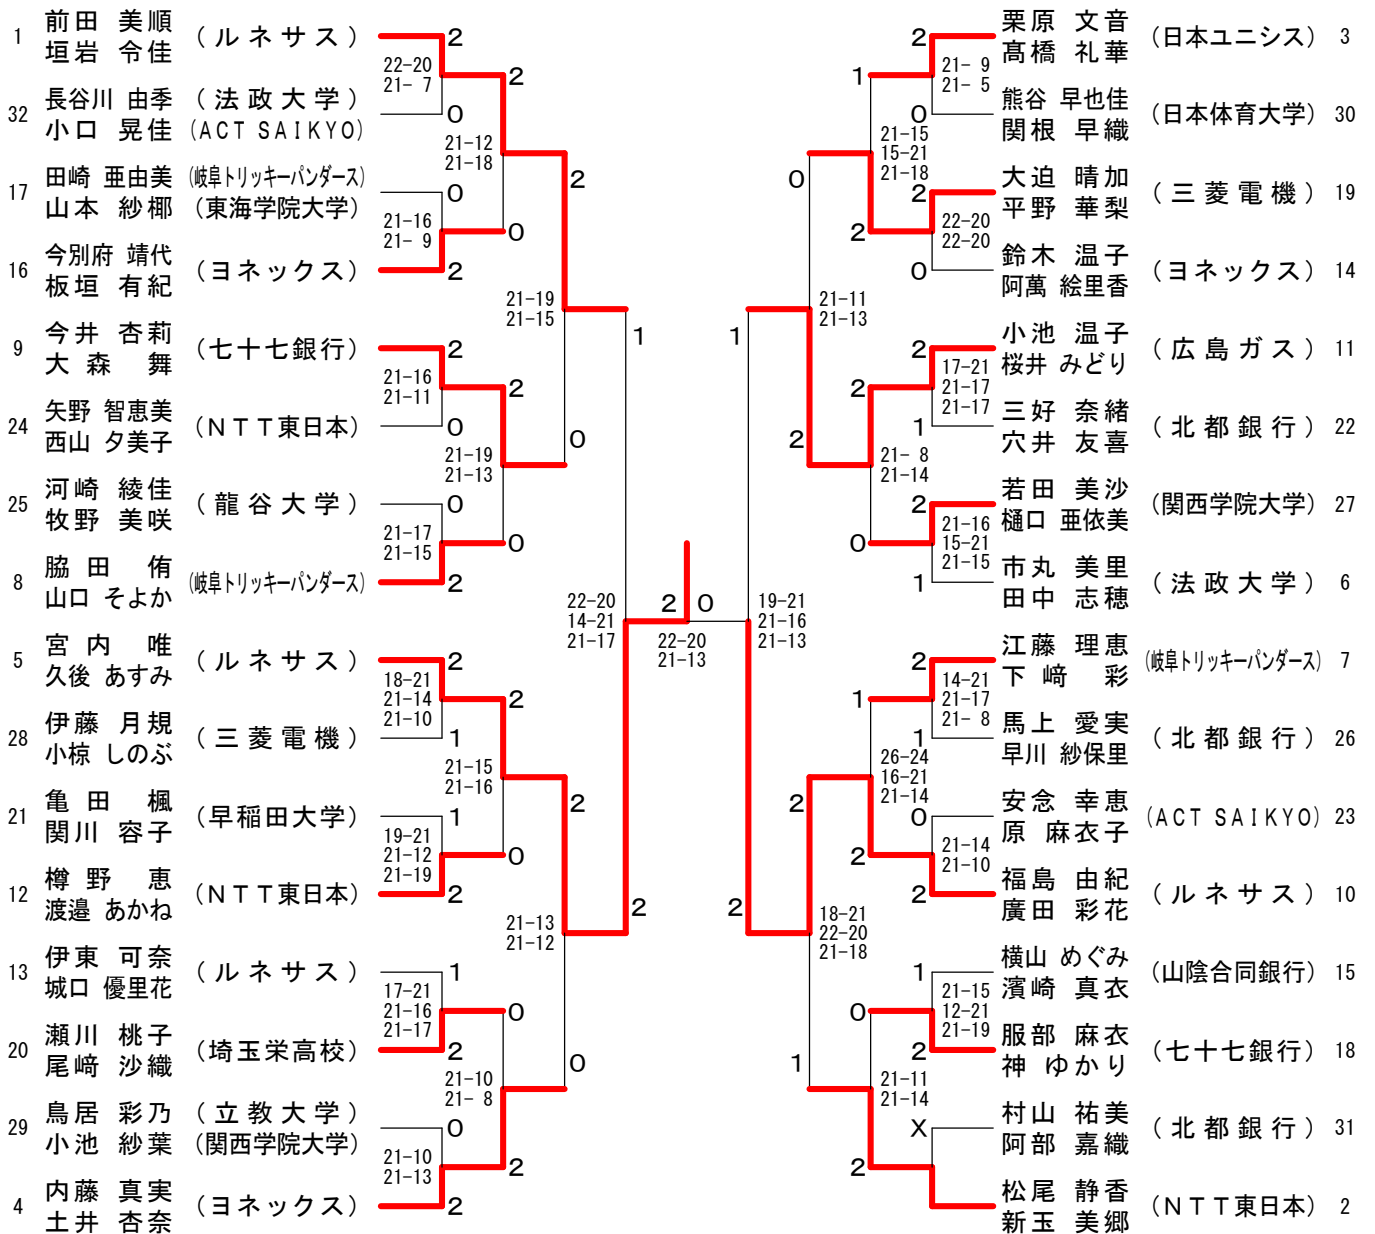

2013年日本ランキングサーキット大会

平成25年6月1日-5日 さいたま市記念総合体育館

女子ダブルス

女子ダブルス17位決定戦